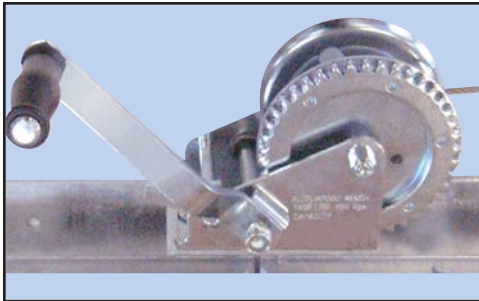

L'ACTUATEUR IEL

Afin de mieux répondre à vos besoins, nous vous offrons nos actuateurs en deux grandeurs, soit 24" ou 36" de course. Ils fonctionnent sur le 115 V et ont une force de tire de 600 lbs. Un potentiomètre 10 tours, 10 K.ohm. est régi par un contrôleur qui le positionne automatiquement.

Un treuil est installé en permanence pour actionner manuellement les panneaux d'entrées d'air, en cas de panne électrique.

Un solide câble d'acier inoxydable d'un diamètre de 3/16" vous donne toute la résistance dont vous avez besoin.

L'actuateur IEL est toujours livré assemblé sur un support de métal galvanisé. Il est préconnecté afin de vous faciliter la tâche. Nos actuateurs sont d'ailleurs munis de fiches à connecteurs plaqués or, à l'épreuve de l'eau.