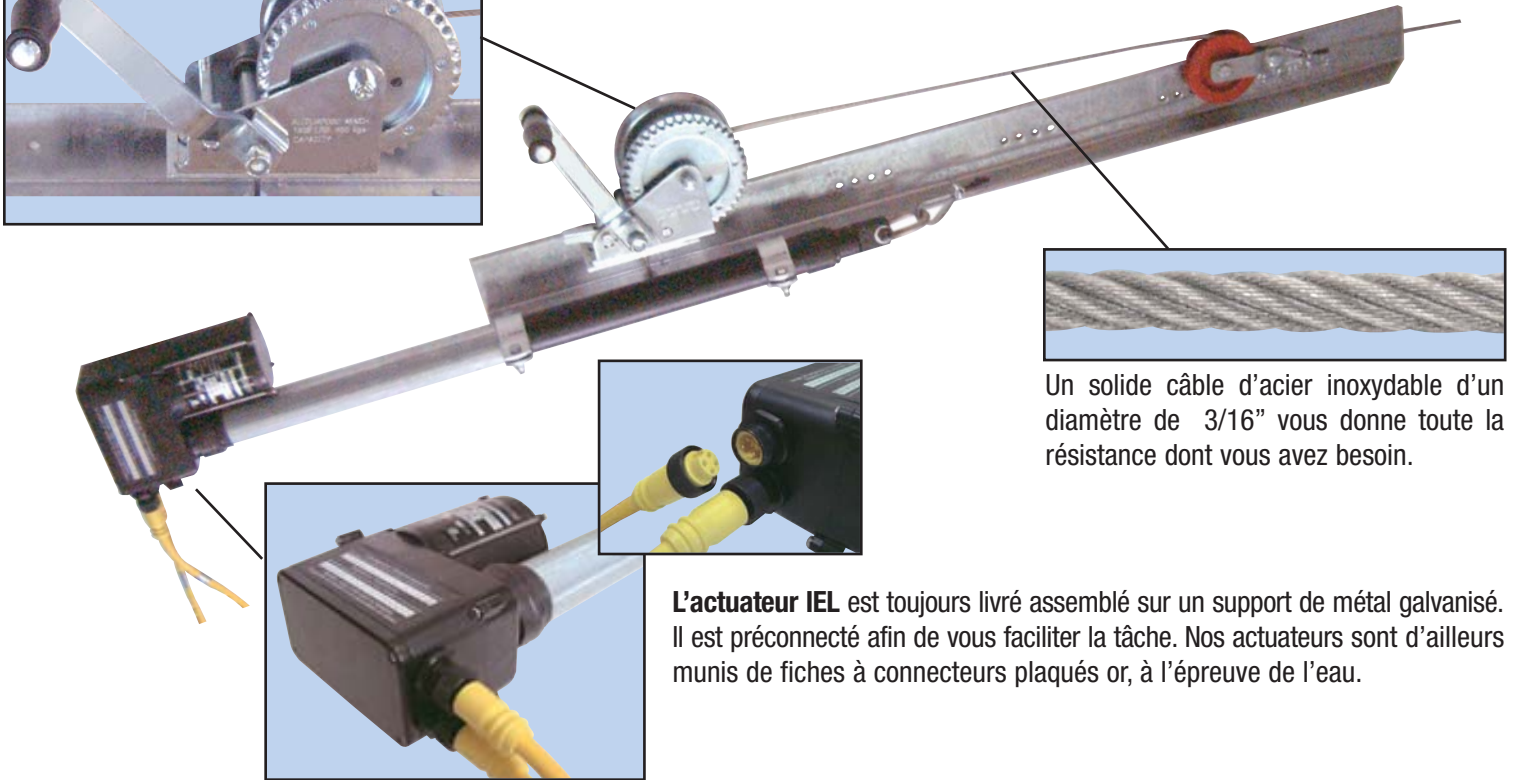

L'ACTUATEUR IEL

Afin de mieux répondre à vos besoins, nous vous offrons nos actuateurs en deux grandeurs, soit 24" ou 36" de course. Ils fonctionnent sur le 115 V et ont une force de tire de 600 lbs. Un potentiomètre 10 tours, 10 K.ohm. est régi par un contrôleur qui le positionne automatiquement.

Un treuil est installé en permanence pour actionner manuellement les panneaux d'entrées d'air, en cas de panne électrique.

Un solide câble d'acier inoxydable d'un diamètre de 3/16" vous donne toute la résistance dont vous avez besoin.

L'actuateur IEL est toujours livré assemblé sur un support de métal galvanisé. Il est préconnecté afin de vous faciliter la tâche. Nos actuateurs sont d'ailleurs munis de fiches à connecteurs plaqués or, à l'épreuve de l'eau.