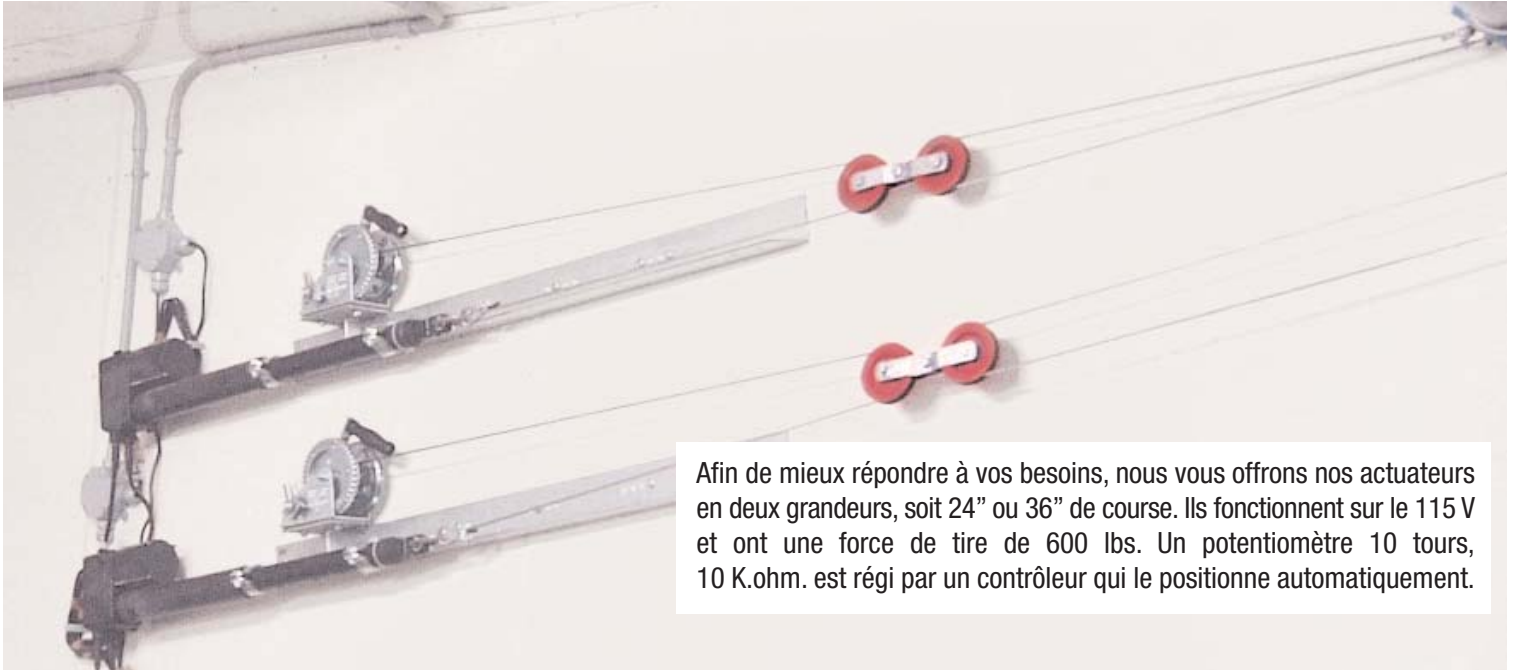

L'ACTUATEUR IEL

Afin de mieux répondre à vos besoins, nous vous offrons nos actuateurs en deux grandeurs, soit 24" ou 36" de course. Ils fonctionnent sur le 115 V et ont une force de tire de 600 lbs. Un potentiomètre 10 tours, 10 K.ohm. est régi par un contrôleur qui le positionne automatiquement.

Un treuil est installé en permanence pour actionner manuellement les panneaux d'entrées d'air, en cas de panne électrique.

Un solide câble d'acier inoxydable d'un diamètre de 3/16" vous donne toute la résistance dont vous avez besoin.

L'actuateur IEL est toujours livré assemblé sur un support de métal galvanisé. Il est préconnecté afin de vous faciliter la tâche. Nos actuateurs sont d'ailleurs munis de fiches à connecteurs plaqués or, à l'épreuve de l'eau.